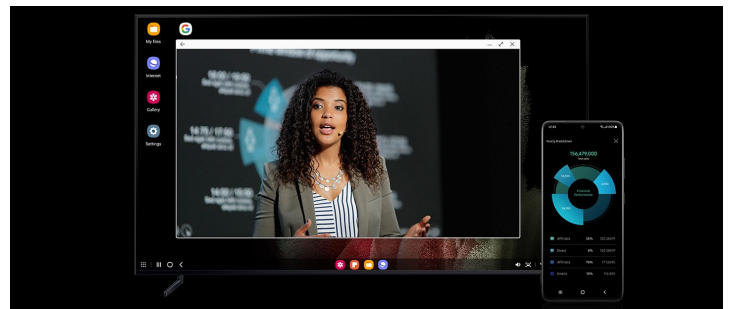

#### Produktiv auf mehreren Bildschirmen arbeiten

Multitasking einfach gemacht: Mit Wireless DeX können Sie Ihr Galaxy S21 5G von der Schnellzugriffleiste ganz bequem mit einem kompatiblen TV oder PC-Monitor verbinden. So können Sie nahtlos auf Ihre Apps oder Dokumente zugreifen, Videoanrufe tätigen und währenddessen Ihr Smartphone weiter nutzen.<sup>2,3,4</sup>