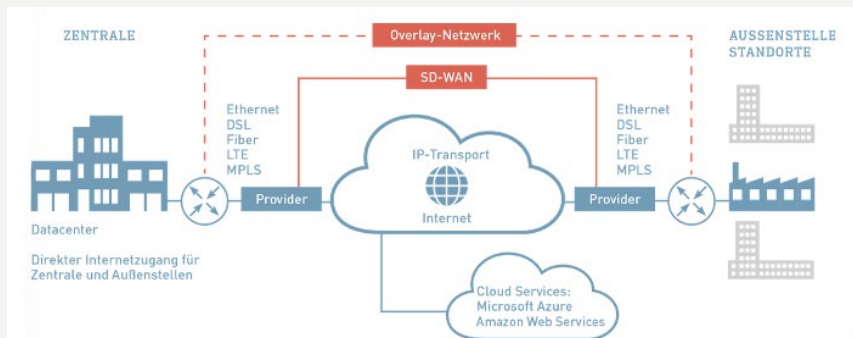

Bechtle SD-WAN-as-a-Service.

Flexible, sichere und skalierbare Standortvernetzung – alles aus einer Hand.

Das Problem mit traditionellen Netzwerken ist, dass diese nicht die Anforderungen der unternehmensspezifischen Digitalisierungsstrategie erfüllen können. Unsere SD-WAN-Lösung bietet die Möglichkeit, Breitband-Internet, DIA, Ethernet-Privatleitungen, LTE/5G oder sogar MPLS-Zugangsdienste zu kombinieren und so das Beste aus allen Welten zu nutzen.

Ihre Vorteile auf einen Blick:

- **Netzwerkleistung:** Wählen Sie die effizienteste Verbindung für den geschäftskritischen Datenverkehr
- **Effizienz:** Geringere Verwaltungskosten und bessere Kontrolle sowie bessere Netzwerktransparenz
- **Hohe Flexibilität:** Skalieren Sie die Netzwerkbandbreite je nach Bedarf höher oder niedriger
- **Schnelligkeit:** bei neuen oder sich ändernden Standorten: Einrichtung einer neuen Niederlassung innerhalb von Minuten/Stunden und nicht Wochen/Monaten wie bei anderen Servicetypen

Basierend auf der Cisco Technologie nutzt Bechtle (zusammen mit unserem Partner ngena) modernste SASE Cloud- und Virtualisierungstechnologien, um einen sicheren Konnektivitätsdienst im globalen Maßstab anzubieten – **das Bechtle SD-WAN.**

Traditionelles WAN-Konzept.**Modernes SD-WAN-Konzept (basierend auf einer SASE Architektur).****UNSER MANAGED SERVICE FÜR SIE:**

Der Bechtle SD-WAN-Service bietet Ihnen eine Komplettlösung, bestehend aus dem Betrieb der SD-WAN-Umgebung, der globalen Bereitstellung der Konnektivität und des CPEs, den Security-Services, dem Zugang für mobile VPN-Benutzer sowie dem Cloud-Access zu allen gängigen Cloud-Service-Providern oder eine Kombination der genannten einzelnen Lösungsbausteine. Ganz nach Ihren Bedürfnissen und Anforderungen!