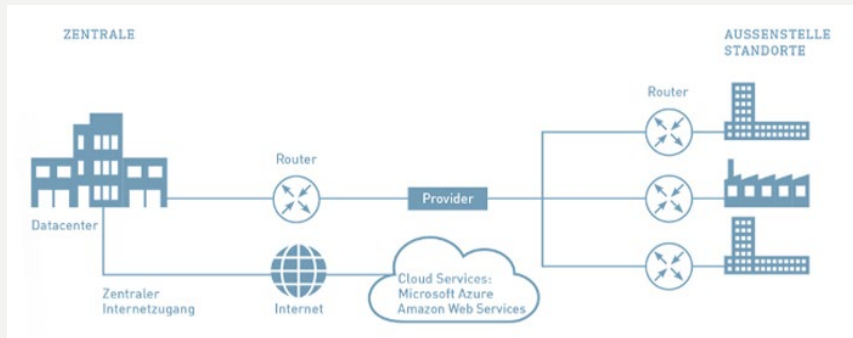

Bechtle SD-WAN-as-a-Service.

Flexible, sichere und skalierbare Standortvernetzung – alles aus einer Hand.

Das Problem mit traditionellen Netzwerken ist, dass diese nicht die Anforderungen der unternehmensspezifischen Digitalisierungsstrategie erfüllen können. Unsere SD-WAN-Lösung bietet die Möglichkeit, Breitband-Internet, DIA, Ethernet-Privatleitungen, LTE/5G oder sogar MPLS-Zugangsdienste zu kombinieren und so das Beste aus allen Welten zu nutzen.

Ihre Vorteile auf einen Blick:

- **Netzwerkleistung:** Wählen Sie die effizienteste Verbindung für den geschäftskritischen Datenverkehr
- **Effizienz:** Geringere Verwaltungskosten und bessere Kontrolle sowie bessere Netzwerktransparenz
- **Hohe Flexibilität:** Skalieren Sie die Netzwerkbandbreite je nach Bedarf höher oder niedriger
- **Schnelligkeit:** bei neuen oder sich ändernden Standorten: Einrichtung einer neuen Niederlassung innerhalb von Minuten/Stunden und nicht Wochen/Monaten wie bei anderen Servicetypen

Basierend auf der Cisco Technologie nutzt Bechtle (zusammen mit unserem Partner ngena) modernste SASE Cloud- und Virtualisierungstechnologien, um einen sicheren Konnektivitätsdienst im globalen Maßstab anzubieten – **das Bechtle SD-WAN.**

Traditionelles WAN-Konzept.**Modernes SD-WAN-Konzept (basierend auf einer SASE Architektur).****UNSER MANAGED SERVICE FÜR SIE:**

Der Bechtle SD-WAN-Service bietet Ihnen eine Komplettlösung, bestehend aus dem Betrieb der SD-WAN-Umgebung, der globalen Bereitstellung der Konnektivität und des CPEs, den Security-Services, dem Zugang für mobile VPN-Benutzer sowie dem Cloud-Access zu allen gängigen Cloud-Service-Providern oder eine Kombination der genannten einzelnen Lösungsbausteine. Ganz nach Ihren Bedürfnissen und Anforderungen!