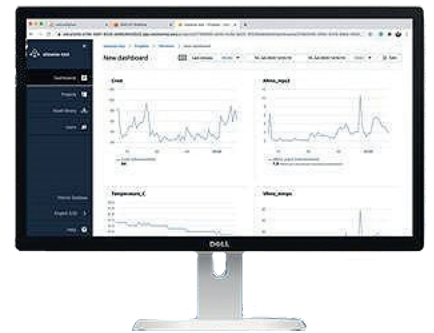

- Einfacher Einstieg ins IoT-Projekt, dank all-inclusive retro-fit Bundles.
- Monitoring und Predictive Maintenance Ihrer Anlagen, Maschinen und Produktionsprozesse.
- Erkennen Sie Unregelmäßigkeiten bevor es zu Ausfällen oder Folgeschäden kommt.
- Skalieren Sie von dem StarterBundle aus weiter und analysieren Sie noch mehr Objekte auf einer Plattform.

Dank gemeinsamer Architektur und Management in der internen Umgebung und der Cloud erzielen IT-Teams schnell einen unmittelbaren geschäftlichen Mehrwert.

ifm Sensoren
bieten Vielfalt und Flexibilität.

CloudRail.Box
als Gateway in die Cloud.

Analytics-Plattform
AWS IoT SiteWise.

Wir begleiten Sie auf dem Weg zu IoT-Lösungen, die Ihre geschäftlichen Anforderungen an Ihre Produktionsprozesse flexibel und effizient erfüllen. Beginnen Sie Ihre strategische Transformation noch heute.