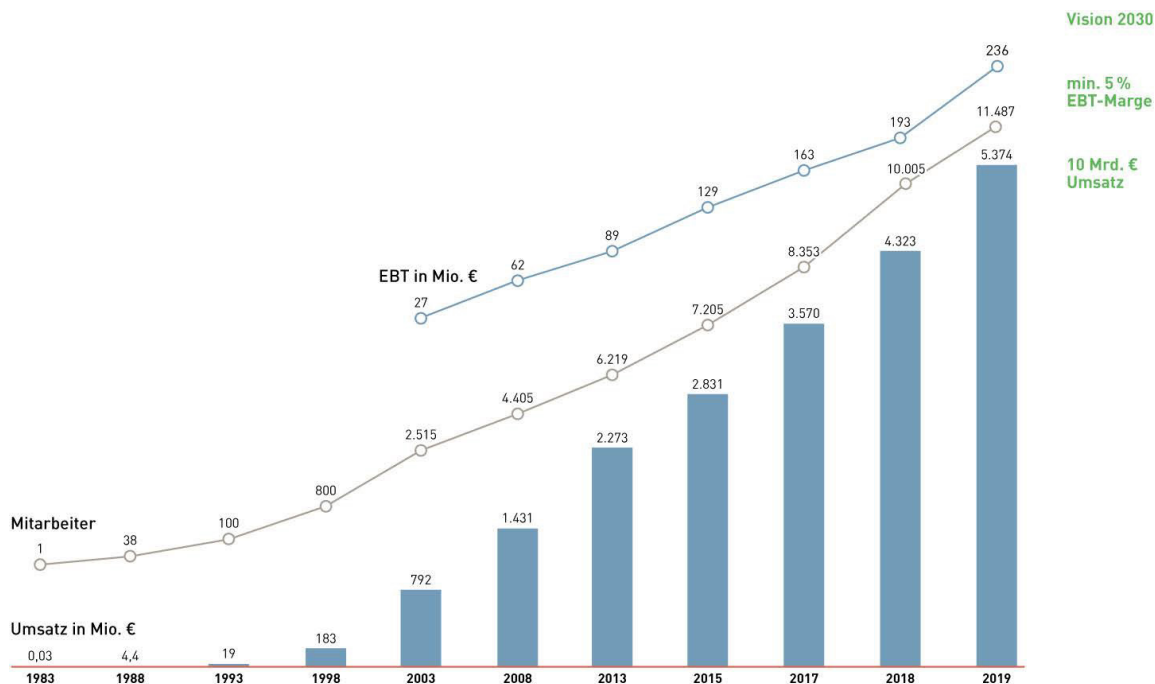

ERFOLGREICH UND ERFAHREN. SEIT MEHR ALS 35 JAHREN.

AWARDS (Auszug).

Cisco: Global Enterprise Partner of the Year, **Citrix:** Networking Partner of the Year, **Dell Technologies:** New Business Partner of the Year EMEA, **European Association for Training Organisations:** EATO Performance Award, **HPE:** DACH Solution Provider of the Year, **Lenovo:** Stärkster Wachstumspartner Workstations und ThinkAgile, **NetApp:** Cloud Partner of the Year EMEA, **Nintex:** Business Continuity Partner EMEA, **Trend Micro:** Bester Partner – Deutschland & Österreich

AKTUELLE NEWS.

Unternehmenswebsite:

bechtle.com

Bechtle Blog:

bechtle-blog.com

Bechtle update Magazin:

bechtle.com/update

Folgen Sie uns in den sozialen Medien:

- facebook.com/bechtleag
- twitter.com/bechtle_ag
- youtube.com/bechtleag
- linkedin.com/company/bechtle
- instagram.com/bechtleag