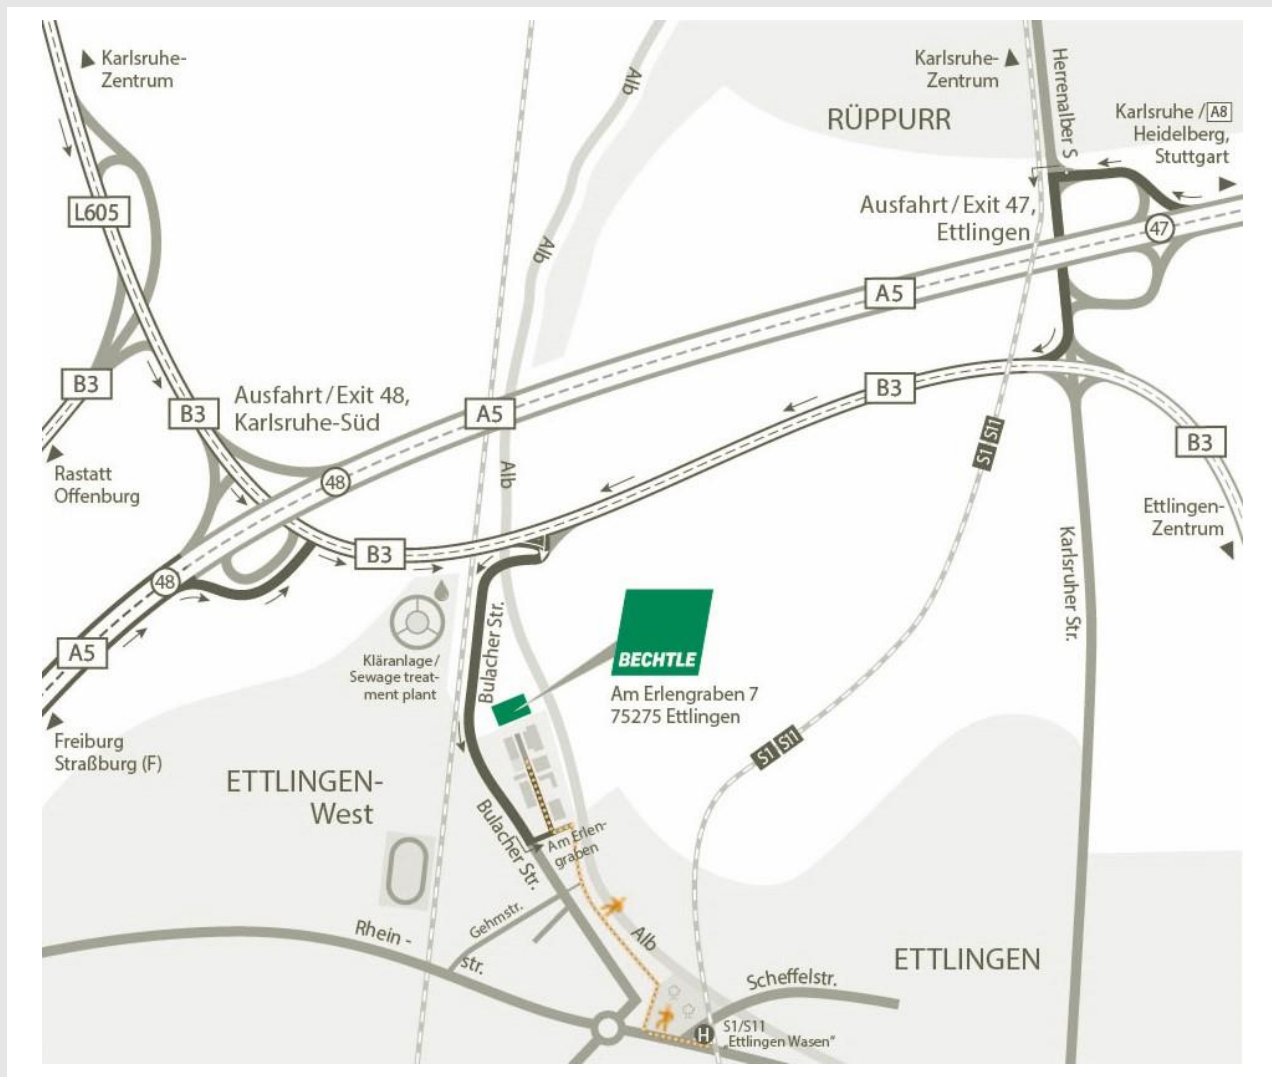

ANFAHRT BECHTLE IT-SYSTEMHAUS KARLSRUHE

Bitte beachten Sie ggf. vorhandene Umweltzonen!

Aus Richtung Süden (Basel, Freiburg):

- A5 Richtung Karlsruhe bis Ausfahrt 48 „Karlsruhe-Süd“.
- Rechts abbiegen auf die B3 Richtung Ettlingen.
- Erste Abfahrt „Bulacher Str.“ nehmen.
- Links abbiegen auf „Am Erlengraben“
- Parkplätze sind ausreichend in unserem Parkhaus oder auf dem Besucherparkplatz vorhanden.

Aus Richtung Norden/Osten (Heidelberg, Stuttgart, von der A8):

- Am Autobahndreieck Karlsruhe wechseln auf die A5 Richtung Basel.
- A5 Richtung Basel bis Ausfahrt 47 „Ettlingen“.
- Links auf die Herrenalber Str./Karlsruher Str. Richtung Ettlingen.
- Rechts abbiegen auf die B3 Richtung Karlsruhe.
- Erste Abfahrt „Bulacher Str.“ nehmen.
- Links abbiegen auf „Am Erlengraben“
- Parkplätze sind ausreichend in unserem Parkhaus oder auf dem Besucherparkplatz vorhanden.

Mit öffentlichen Verkehrsmitteln:

- Straßenbahn Linie 1 oder 11 ab Hauptbahnhof Karlsruhe Richtung Ettlingen Albgaubad nehmen bis Haltestelle „Ettlingen Wasen“.
- Zu Fuß noch ca. 15min (1,2km) bis zum Firmengebäude.